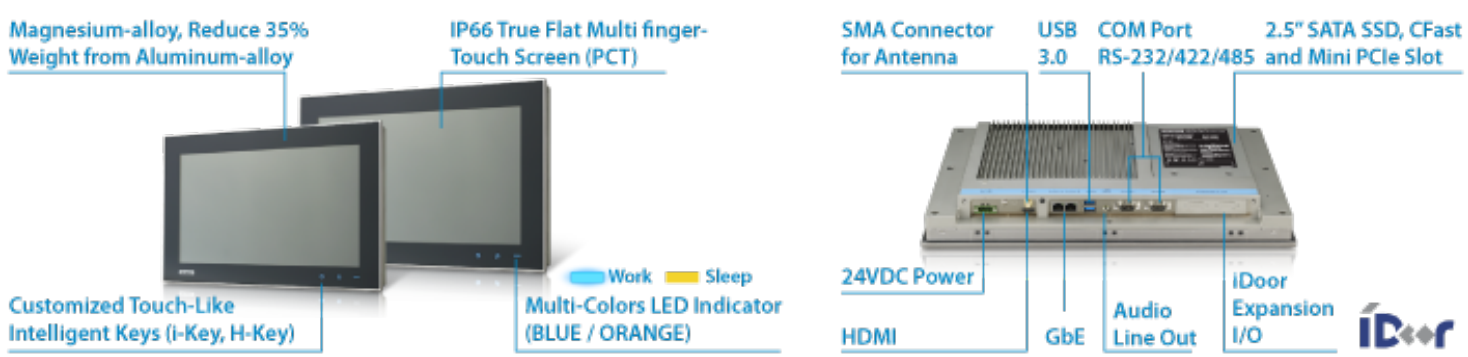

› Descripción del Producto